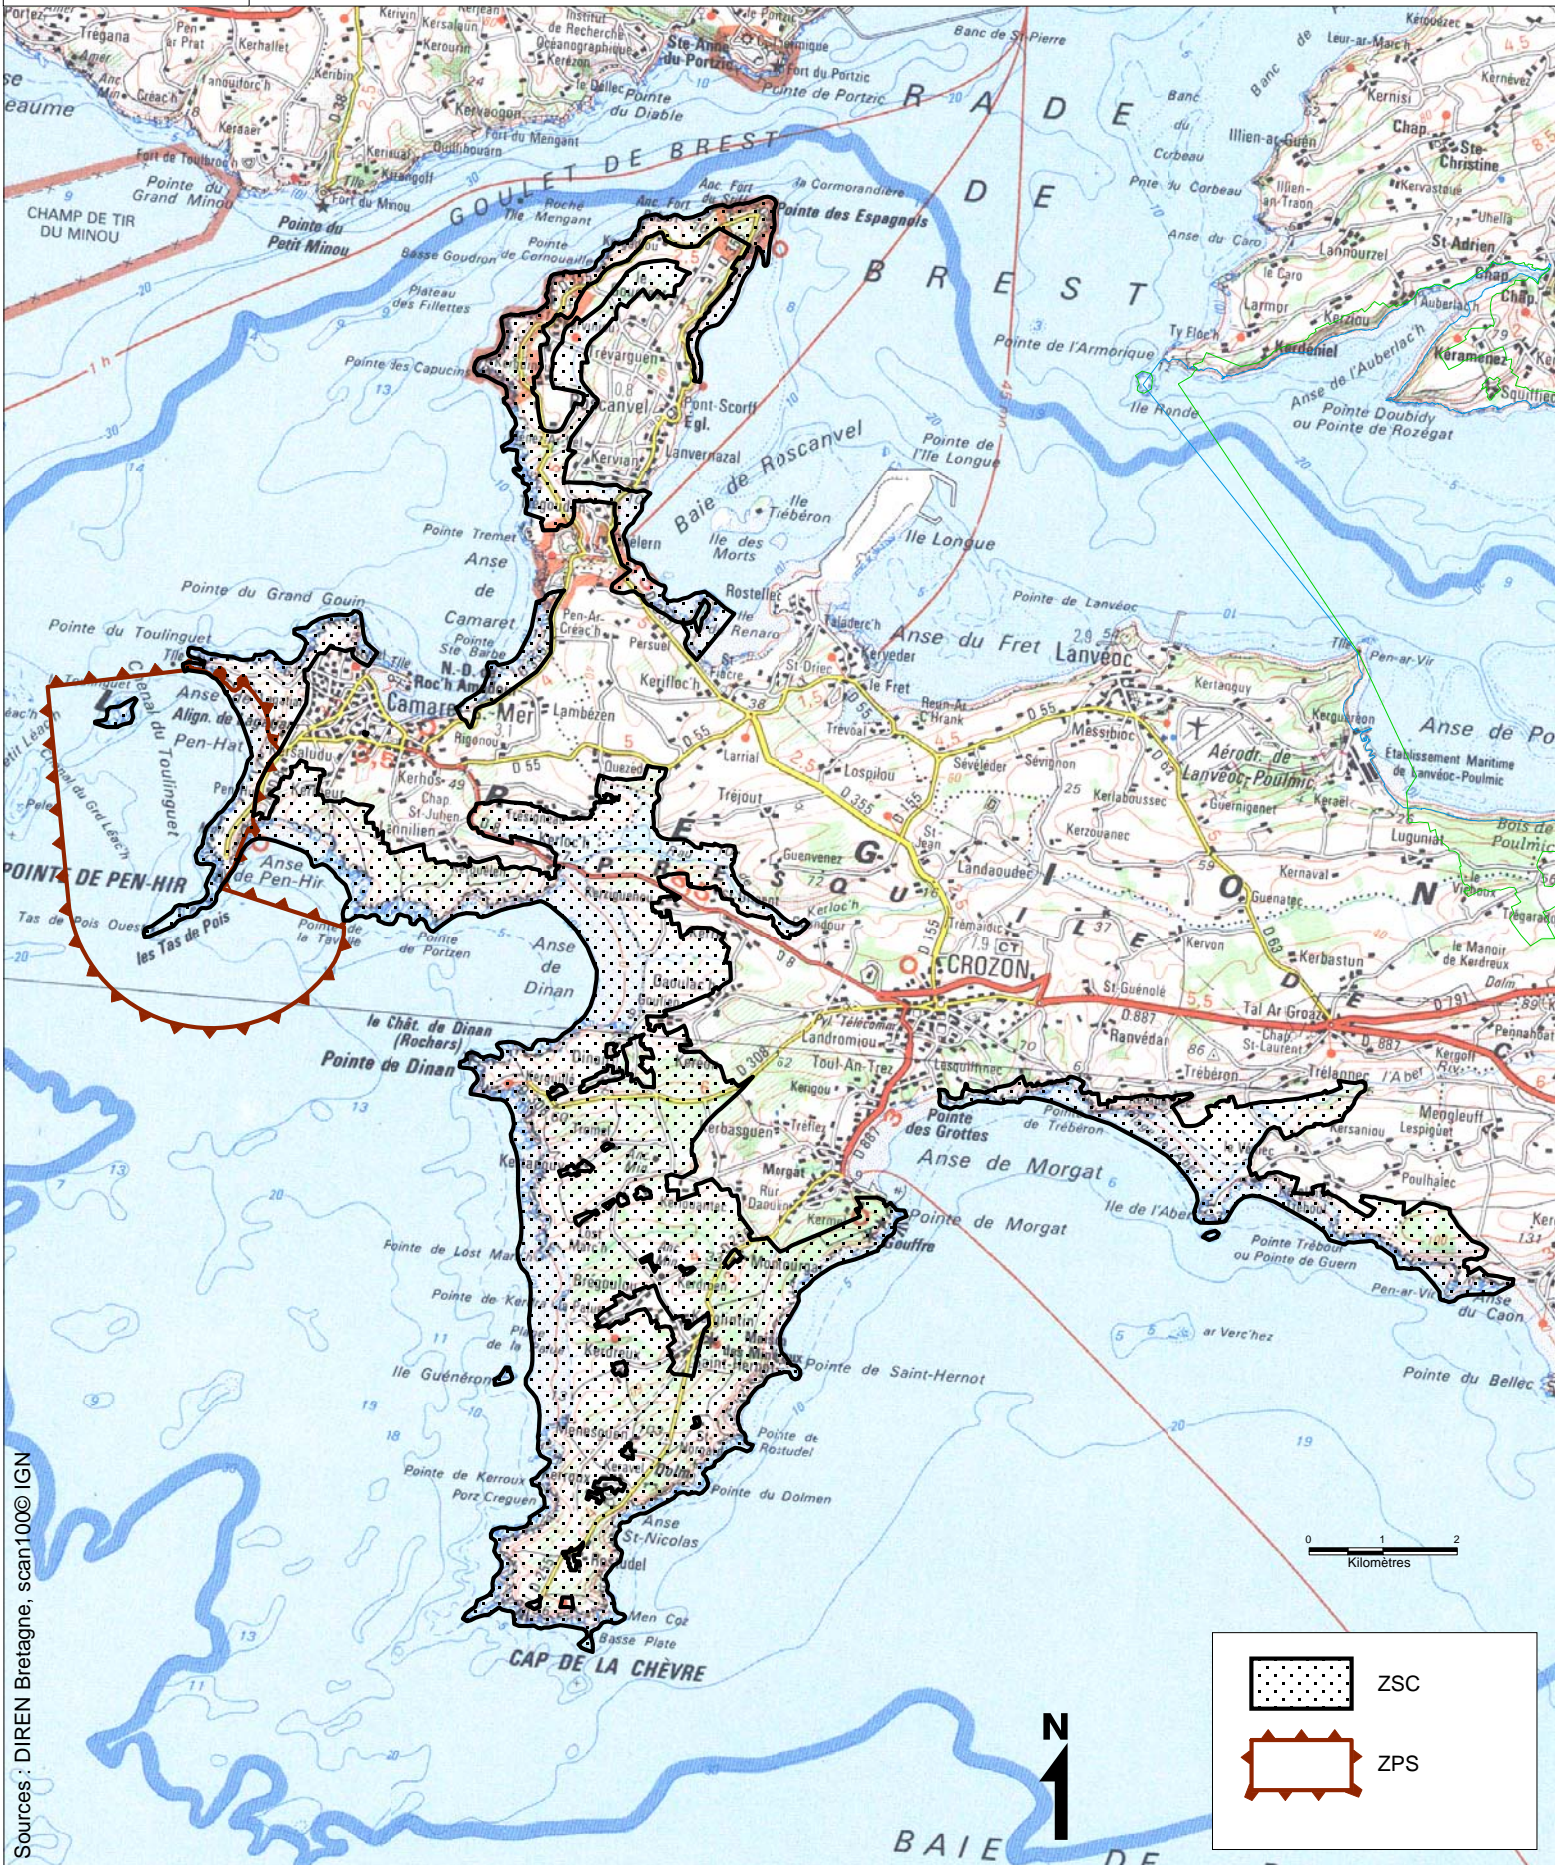

# SITES NATURA 2000

## Presqu'île de Crozon ( ZSC) - FR5300019

### Camaret ( ZPS) - FR5312004

(Finistère)

Direction régionale de l'environnement  
BRETAGNE

Septembre 2007

Sources : DIREN Bretagne, scan100© IGN