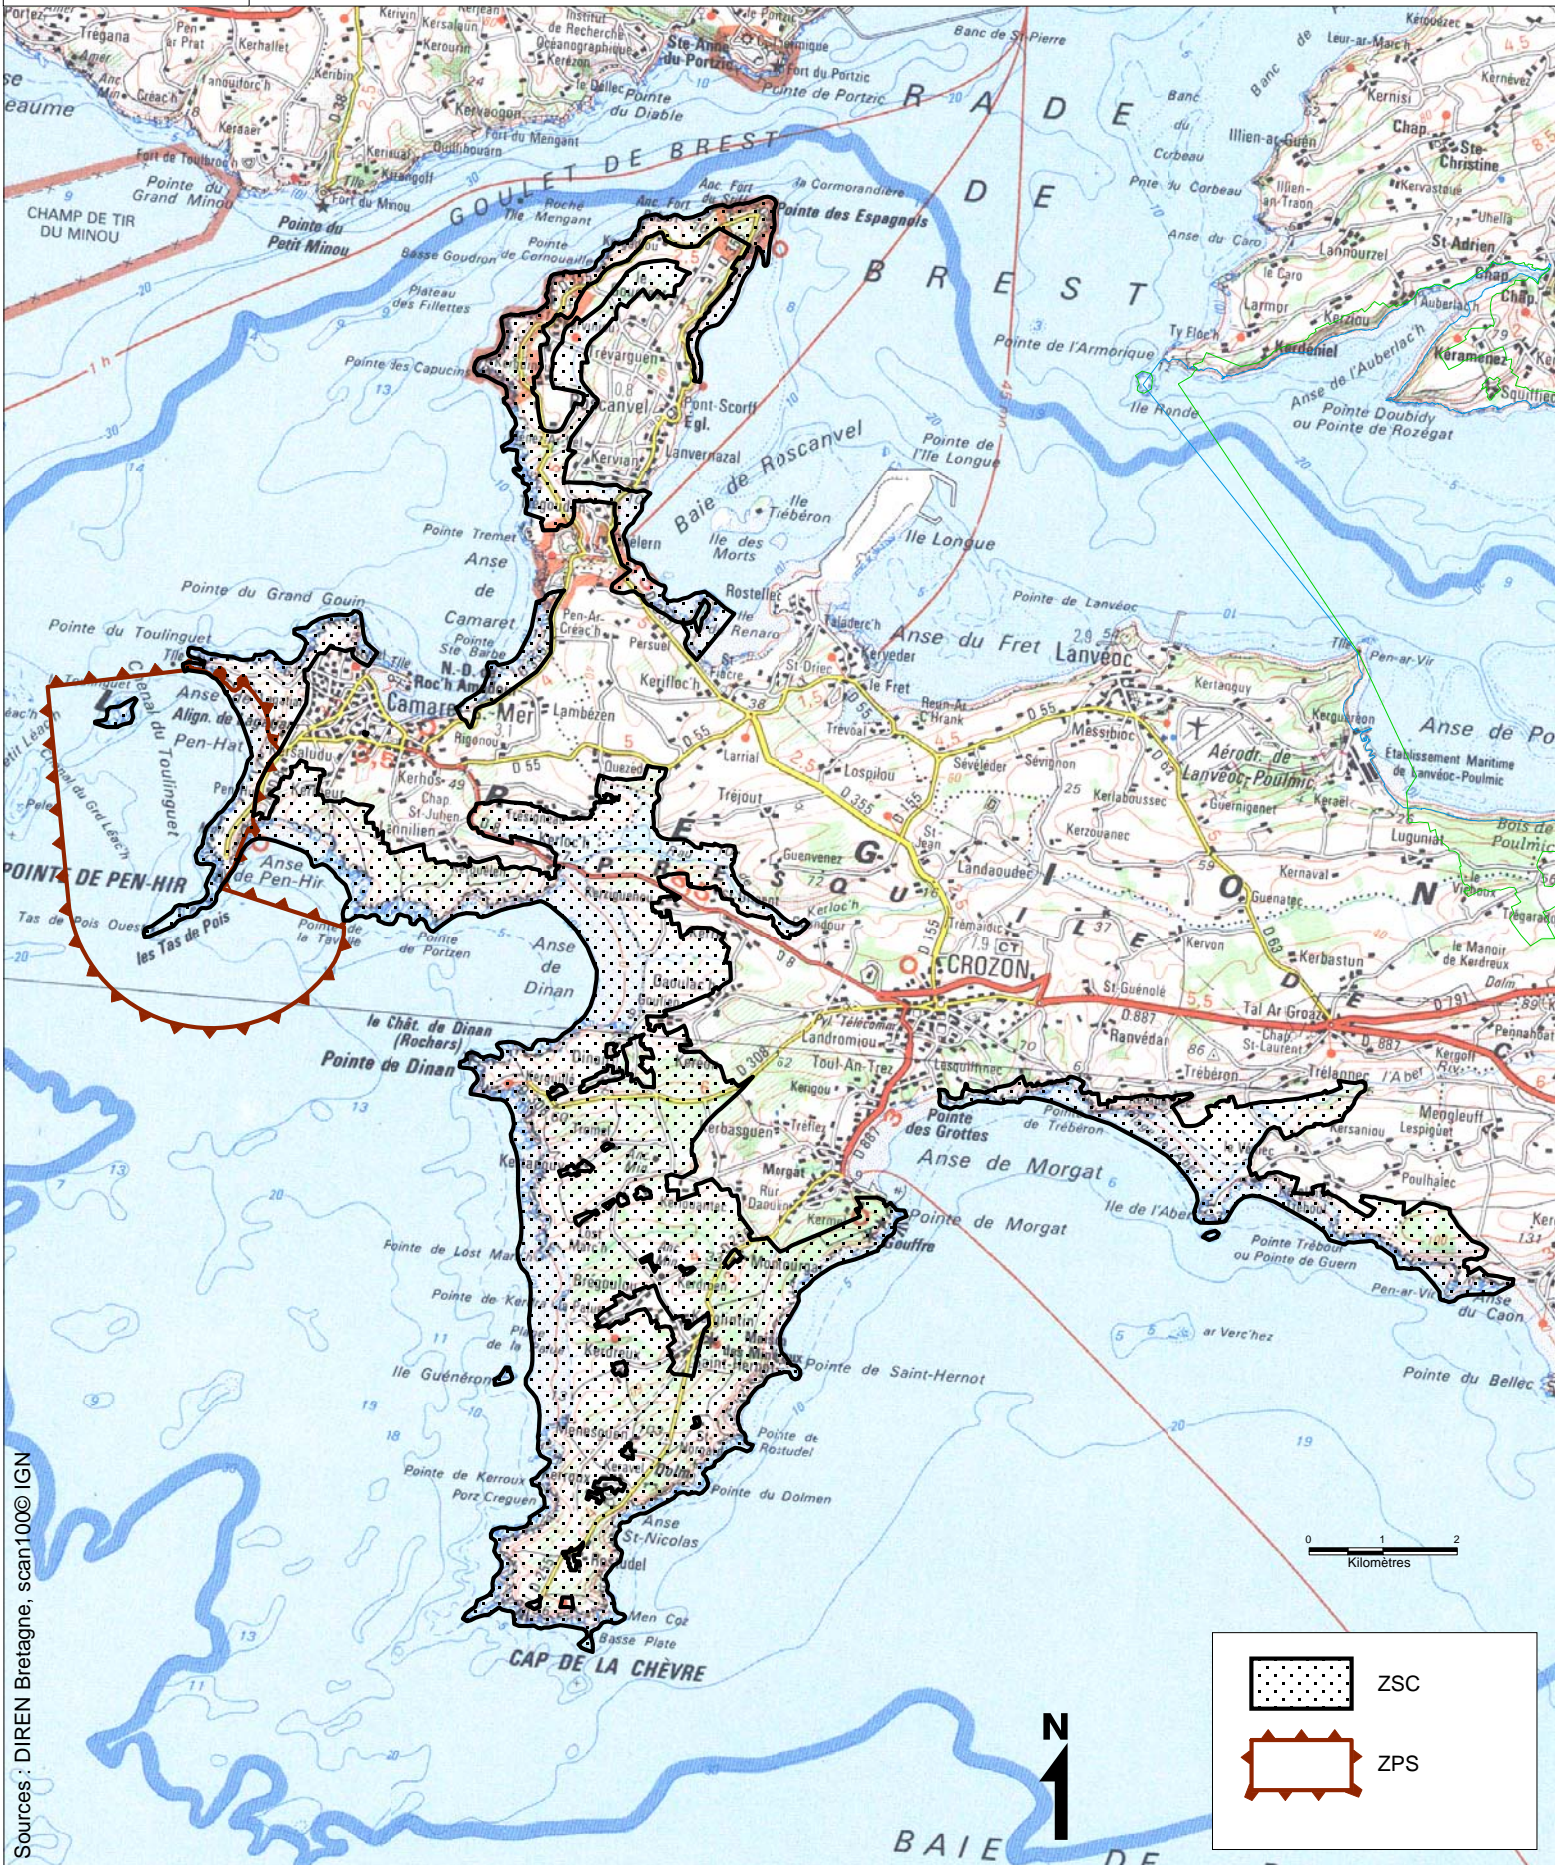

SITES NATURA 2000

Presqu'île de Crozon (ZSC) - FR5300019

Camaret (ZPS) - FR5312004

(Finistère)

Direction régionale de l'environnement
BRETAGNE

Septembre 2007

Sources : DIREN Bretagne, scan100© IGN